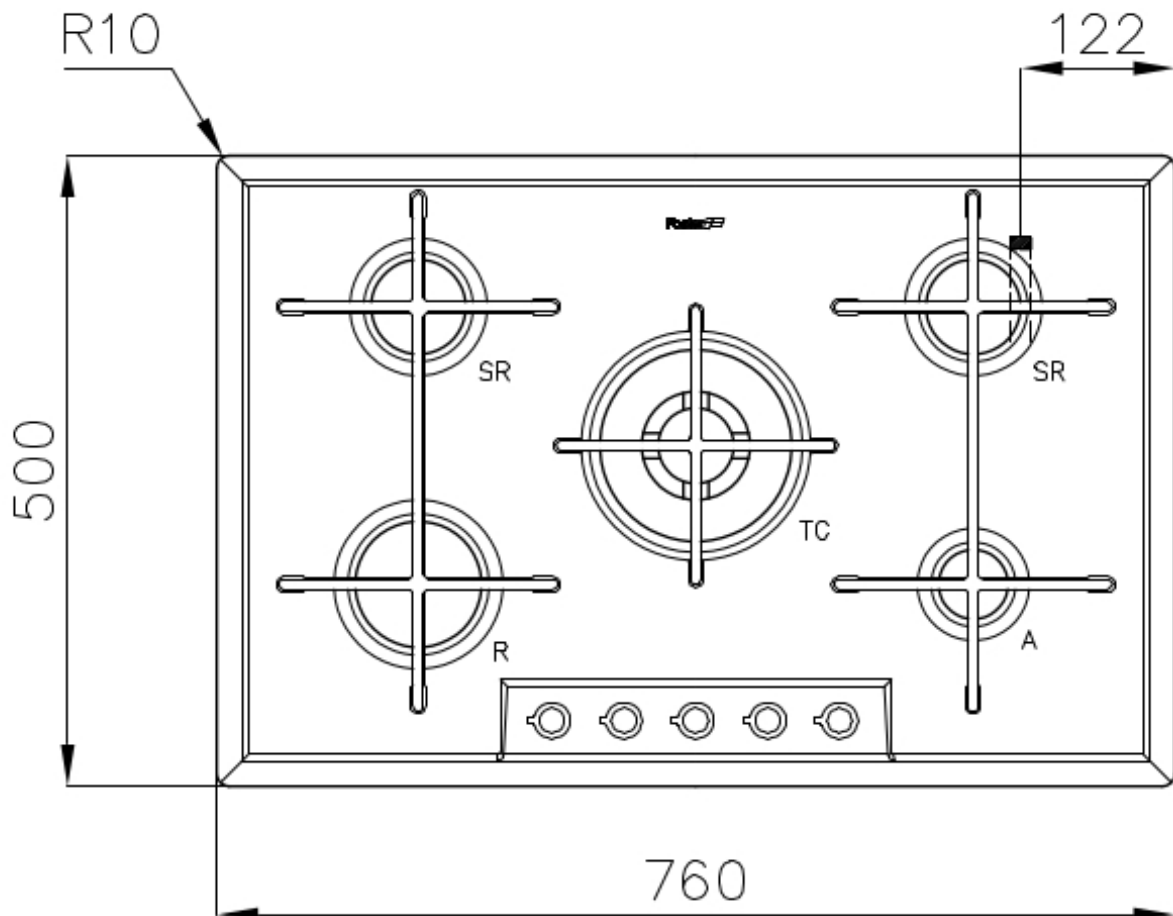

DESSINS TECHNIQUES